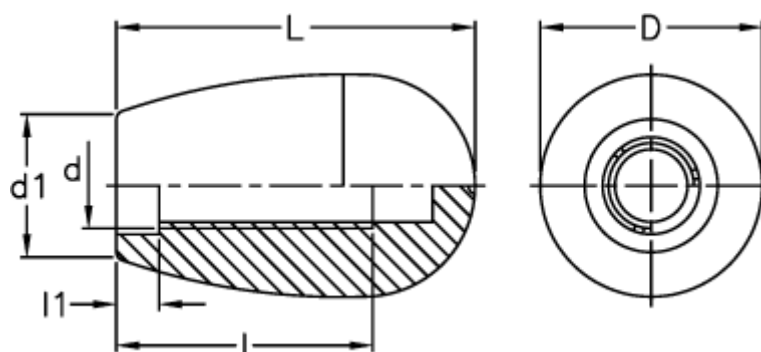

Varenummer: 2304121061  
Beskrivelse: E+G Fingerknop m/indvendig gevind  
I.622/55-M10

## Mål

D = 34  
d1 = 21  
d 6H = M10  
l = 35  
L = 54.5  
l1 = 8.0